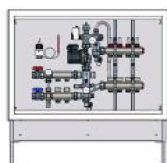

Codice	Cod. Forn.	Descrizione	euro
016617	17408503N	CCBAP4085/3 VIE 1"X3/4" PUNTO FISSO 2 ALTA	960,63
016618	17408504N	CCBAP4085/4 VIE 1"X3/4" PUNTO FISSO 2 ALTA	985,78
016619	17408505N	CCBAP4085/5 VIE 1"X3/4" PUNTO FISSO 2 ALTA	1.011,85
016620	17408506N	CCBAP4085/6 VIE 1"X3/4" PUNTO FISSO 2 ALTA	1.038,77
016621	17408507N	CCBAP4085/7 VIE 1"X3/4" PUNTO FISSO 2 ALTA	1.074,25
016622	17408508N	CCBAP4085/8 VIE 1"X3/4" PUNTO FISSO 2 ALTA	1.101,02
016623	17408509N	CCBAP4085/9 VIE 1"X3/4" PUNTO FISSO 2 ALTA	1.127,38
016624	17408510N	CCBAP4085/10 VIE 1"X3/4" PUNTO FISSO 2 ALTA	1.171,29
016625	17408511N	CCBAP4085/11 VIE 1"X3/4" PUNTO FISSO 2 ALTA	1.193,77
016626	17408512N	CCBAP4085/12 VIE 1"X3/4" PUNTO FISSO 2 ALTA	1.220,01
016627	17408513N	CCBAP4085/13 VIE 1"X3/4" PUNTO FISSO 2 ALTA	1.277,58