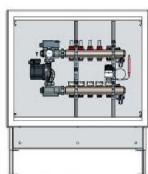

Codice	Cod. Forn.	Descrizione	euro
016607	17403202N	CCBP4032/2 VIE 1"X3/4"PUNTO FISSO SOLO BASSA	680,55
016608	17403203N	CCBP4032/3 VIE 1"X3/4"PUNTO FISSO SOLO BASSA	723,91
016609	17403204N	CCBP4032/4 VIE 1"X3/4"PUNTO FISSO SOLO BASSA	752,33
016610	17403205N	CCBP4032/5 VIE 1"X3/4"PUNTO FISSO SOLO BASSA	784,43
016611	17403206N	CCBP4032/6 VIE 1"X3/4"PUNTO FISSO SOLO BASSA	814,29
016612	17403207N	CCBP4032/7 VIE 1"X3/4"PUNTO FISSO SOLO BASSA	857,55
016613	17403208N	CCBP4032/8 VIE 1"X3/4"PUNTO FISSO SOLO BASSA	886,58
016614	17403209N	CCBP4032/9 VIE 1"X3/4"PUNTO FISSO SOLO BASSA	917,95
016615	17403210N	CCBP4032/10 VIE 1"X3/4"PUNTO FISSO SOLO BASSA	963,28
016616	17403211N	CCBP4032/11 VIE 1"X3/4"PUNTO FISSO SOLO BASSA	993,91