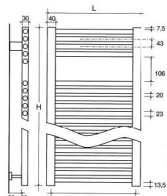

Codice	Cod. Forn.	Descrizione	euro
007825	ECS045B01IR01NNN01	GEO 818/450 TERMOARREDATORE WATT 360	145,48
007826	ECS050B01IR01NNN01	GEO 818/500 TERMOARREDATORE WATT 393	149,49
007827	ECS055B01IR01NNN01	GEO 818/550 TERMOARREDATORE WATT 427	152,77
007828	ECS060B01IR01NNN01	GEO 818/600 TERMOARREDATORE WATT 461	155,83
007829	ECS075B01IR01NNN01	GEO 818/750 TERMOARREDATORE WATT 561	159,21
007819	ECM045B01IR01NNN01	GEO 1248/450 TERMOARREDATORE WATT 538	204,96
007820	ECM050B01IR01NNN01	GEO 1248/500 TERMOARREDATORE WATT 588	210,77
007821	ECM055B01IR01NNN01	GEO 1248/550 TERMOARREDATORE WATT 638	214,79
007822	ECM060B01IR01NNN01	GEO 1248/600 TERMOARREDATORE WATT 689	216,37
007823	ECM075B01IR01NNN01	GEO 1248/750 TERMOARREDATORE WATT 840	222,71
007813	ECL045B01IR01NNN01	GEO 1592/450 TERMOARREDATORE WATT 703	248,17
007814	ECL050B01IR01NNN01	GEO 1592/500 TERMOARREDATORE WATT 762	253,77
007816	ECL055B01IR01NNN01	GEO 1592/550 TERMOARREDATORE WATT 821	258,53
007817	ECL060B01IR01NNN01	GEO 1592/600 TERMOARREDATORE WATT 880	261,17
007818	ECL075B01IR01NNN01	GEO 1592/750 TERMOARREDATORE WATT 1057	268,67
007808	ECE045B01IR01NNN01	GEO 1850/450 TERMOARREDATORE WATT 841	303,43
007809	ECE050B01IR01NNN01	GEO 1850/500 TERMOARREDATORE WATT 911	310,83
007810	ECE055B01IR01NNN01	GEO 1850/550 TERMOARREDATORE WATT 981	315,26
007811	ECE060B01IR01NNN01	GEO 1850/600 TERMOARREDATORE WATT 1051	318,33
007812	ECE075B01IR01NNN01	GEO 1850/750 TERMOARREDATORE WATT 1262	327,62