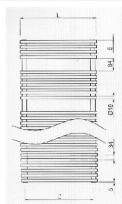

Codice	Cod. Forn.	Descrizione	euro
007880	FDL055B01IR01NNN01	RADIATORE FLAUTO 2 1558/556 WATT 1279	864,99
007881	FDL060B01IR01NNN02	RADIATORE FLAUTO 2 1558/606 WATT 1390	873,39
007882	FDL075B01IR01NNN01	RADIATORE FLAUTO 2 1558/756 WATT 1723	896,53
007873	FDG045B01IR01NNN01	RADIATORE FLAUTO 2 1762/456 WATT 1204	1.019,63
007874	FDG050B01IR01NNN	RADIATORE FLAUTO 2 1762/506 WATT 1343	1.043,70
007875	FDG055B01IR01NNN02	RADIATORE FLAUTO 2 1762/556 WATT 1483	1.056,71
007876	FDG060B01IR01NNN02	RADIATORE FLAUTO 2 1762/606 WATT 1623	1.067,36
007877	FDG075B01IR01NNN02	RADIATORE FLAUTO 2 1762/756 WATT 2042	1.099,00