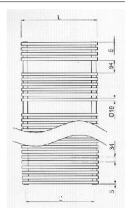

Codice	Cod. Forn.	Descrizione	euro
007888	FDP045B01IR01NNN01	RADIATORE FLAUTO 2 810/456 WATT 579	482,47
007889	FDP050B01IR01NNN01	RADIATORE FLAUTO 2 810/506 WATT 642	495,78
007890	FDP055B01IR01NNN01	RADIATORE FLAUTO 2 810/556 WATT 706	507,25
007891	FDP060B01IR01NNN02	RADIATORE FLAUTO 2 810/606 WATT 769	516,98
007892	FDP075B01IR01NNN02	RADIATORE FLAUTO 2 810/756 WATT 960	529,38
007883	FDM045B01IR01NNN03	RADIATORE FLAUTO 2 1218/456 WATT 820	681,56
007884	FDM050B01IR01NNN02	RADIATORE FLAUTO 2 1218/506 WATT 911	698,15
007885	FDM055B01IR01NNN01	RADIATORE FLAUTO 2 1218/556 WATT 1002	713,52
007886	FDM060R01IR01NNN01	RADIATORE FLAUTO 2 1218/606 WATT 1093	719,66
007887	FDM075B01IR01NNN01	RADIATORE FLAUTO 2 1218/756 WATT 1367	739,63
007878	FDL045B01IR01NNN01	RADIATORE FLAUTO 2 1558/456 WATT 1057	831,29
007879	FDL050B01IR01NNN02	RADIATORE FLAUTO 2 1558/506 WATT 1168	849,11