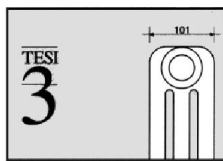

Codice	Cod. Forn.	Descrizione	euro
011391	RT325001601IRNON01	BATTERIA TESI 2500 3 COLONNE 16 ELEM.BIANCO	1.182,05
011395	RT325001701IRNON01	BATTERIA TESI 2500 3 COLONNE 17 ELEM.BIANCO	1.254,62
011399	RT325001801IRNON01	BATTERIA TESI 2500 3 COLONNE 18 ELEM.BIANCO	1.327,18
011403	RT325002001IRNON01	BATTERIA TESI 2500 3 COLONNE 20 ELEM.BIANCO	1.472,30