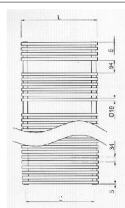

Codice	Cod. Forn.	Descrizione	euro
007911	FTP045B01IR01NNN03	RADIATORE FLAUTO 810/456 WATT 411	284,19
007912	FTP050B01IR01NNN01	RADIATORE FLAUTO 810/506 WATT 446	291,57
007913	FTP055B01IR01NNN01	RADIATORE FLAUTO 810/556 WATT 481	298,12
007915	FTP060B01IR01NNN01	RADIATORE FLAUTO 810/606 WATT 517	303,86
007916	FTP075B01IR01NNN01	RADIATORE FLAUTO 810/756 WATT 623	310,93
007906	FTM045B01IR01NNN02	RADIATORE FLAUTO 1218/456 WATT 599	393,06
007907	FTM050B01IR01NNN02	RADIATORE FLAUTO 1218/506 WATT 648	402,89
007908	FTM055B01IR01NNN01	RADIATORE FLAUTO 1218/556 WATT 698	412,32
007909	FTM060B01IR01NNN01	RADIATORE FLAUTO 1218/606 WATT 747	415,59
007910	FTM075B01IR01NNN01	RADIATORE FLAUTO 1218/756 WATT 894	426,65
007901	FTL045B01IR01NNN01	RADIATORE FLAUTO 1558/456 WATT 766	474,89
007902	FTL050B01IR01NNN01	RADIATORE FLAUTO 1558/506 WATT 834	485,64
007903	FTL055B01IR01NNN02	RADIATORE FLAUTO 1558/556 WATT 901	494,76
007904	FTL060B01IR01NNN02	RADIATORE FLAUTO 1558/606 WATT 969	499,57
007905	FTL075B01IR01NNN01	RADIATORE FLAUTO 1558/756 WATT 1173	513,60
007896	FTG045B01IR01NNN02	RADIATORE FLAUTO 1762/456 WATT 893	580,68
007897	FTG050B01IR01NNN02	RADIATORE FLAUTO 1762/506 WATT 965	594,82
007898	FTG055B01IR01NNN01	RADIATORE FLAUTO 1762/556 WATT 1036	603,01
007899	FTG060B01IR01NNN01	RADIATORE FLAUTO 1762/606 WATT 1109	609,16
007900	FTG075B01IR01NNN02	RADIATORE FLAUTO 1762/756 WATT 1324	625,44